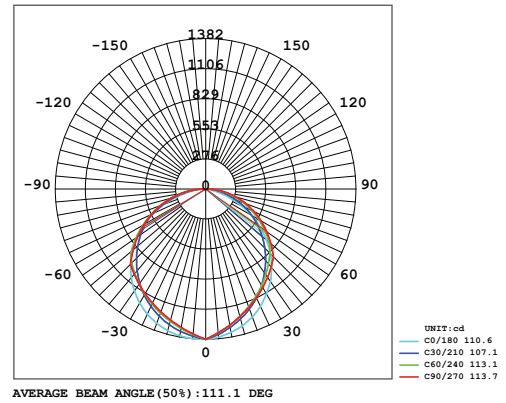

Işık Eğrisi

Renk Sıcaklık Tablosu

Opsiyonel Özellikler

Renk Sıcaklığı	: 3000K / 4000K / 6500K
DALI Uyumluluğu	: Var
Koridor Fonksiyonlu	: Var
Sensör	: Var
Tavan Tipi	: Alçıpan Yayı / Clip-in / Taşyünü